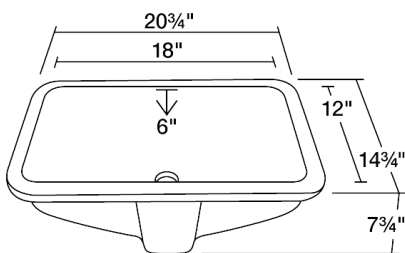

# S3191UW

20 3/4" x 14 3/4" x 7 3/4"

### Dimensions